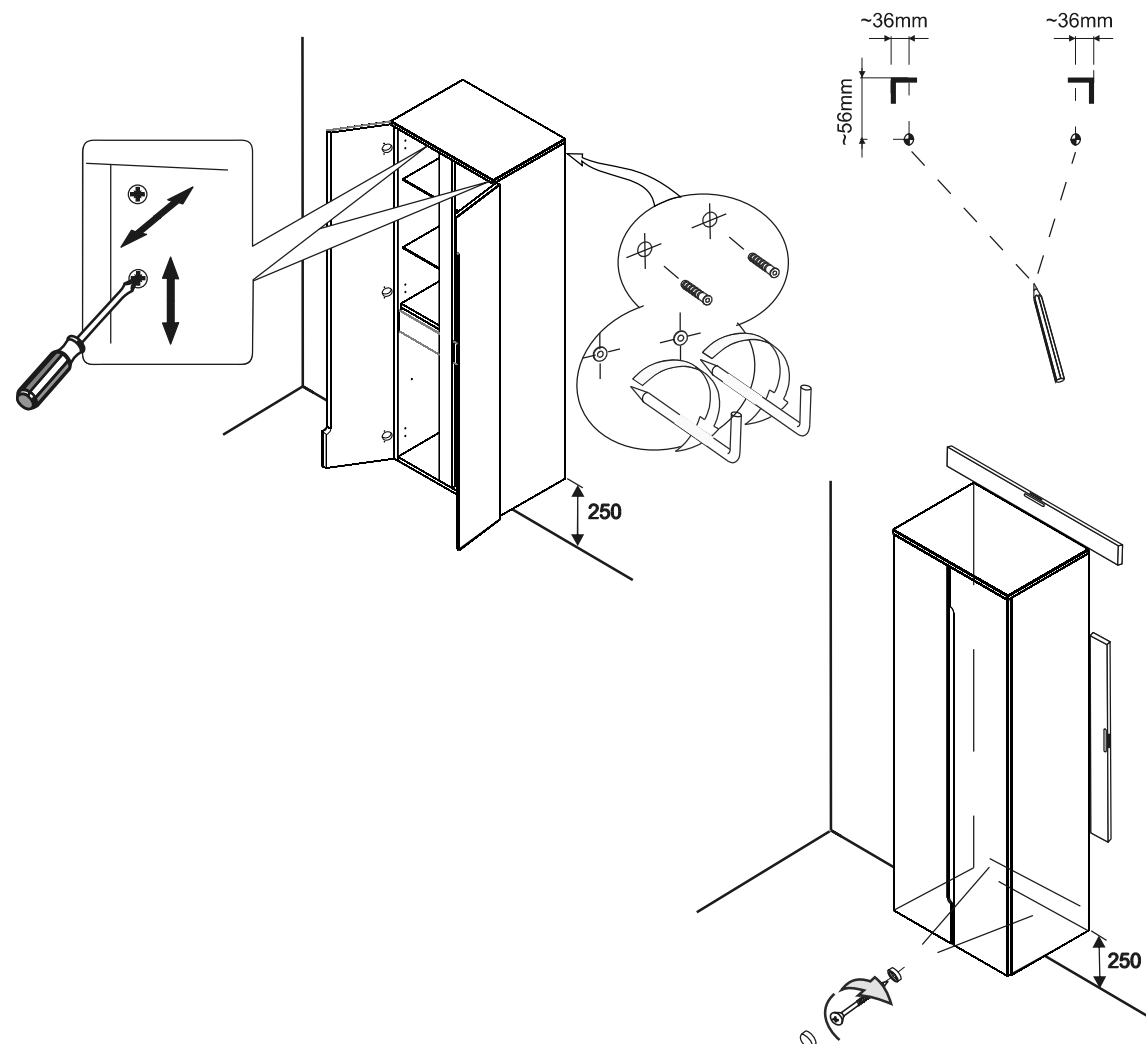

OR33-SB2D-50-4