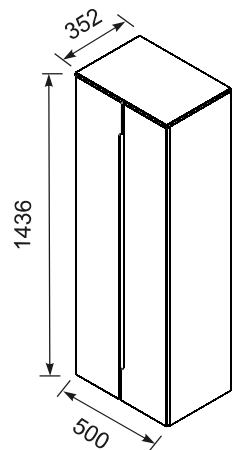

ORiSTO

SILVER OR33-SB2D-50...

(PL) SZAFKA BOCZNA	INSTRUKCJA MONTAŻU
(GB) SIDE CABINET	INSTALLATION INSTRUCTION
(FR) CABINET DE CÔTÉ	INSTRUCTIONS DE MONTAGE
(RU) БОКОВОЙ ШКАФЧИК	ИНСТРУКЦИЯ МОНТАЖА
(ES) LATERAL DE GABINETE	INSTRUCCIONES DE MONTAJE
(TR) YAN KABINE	INSTRUKSJA MONTAJ

OR33-SB2D-50-1