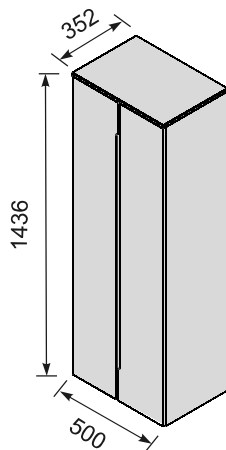

OR33-SB2D-50-4